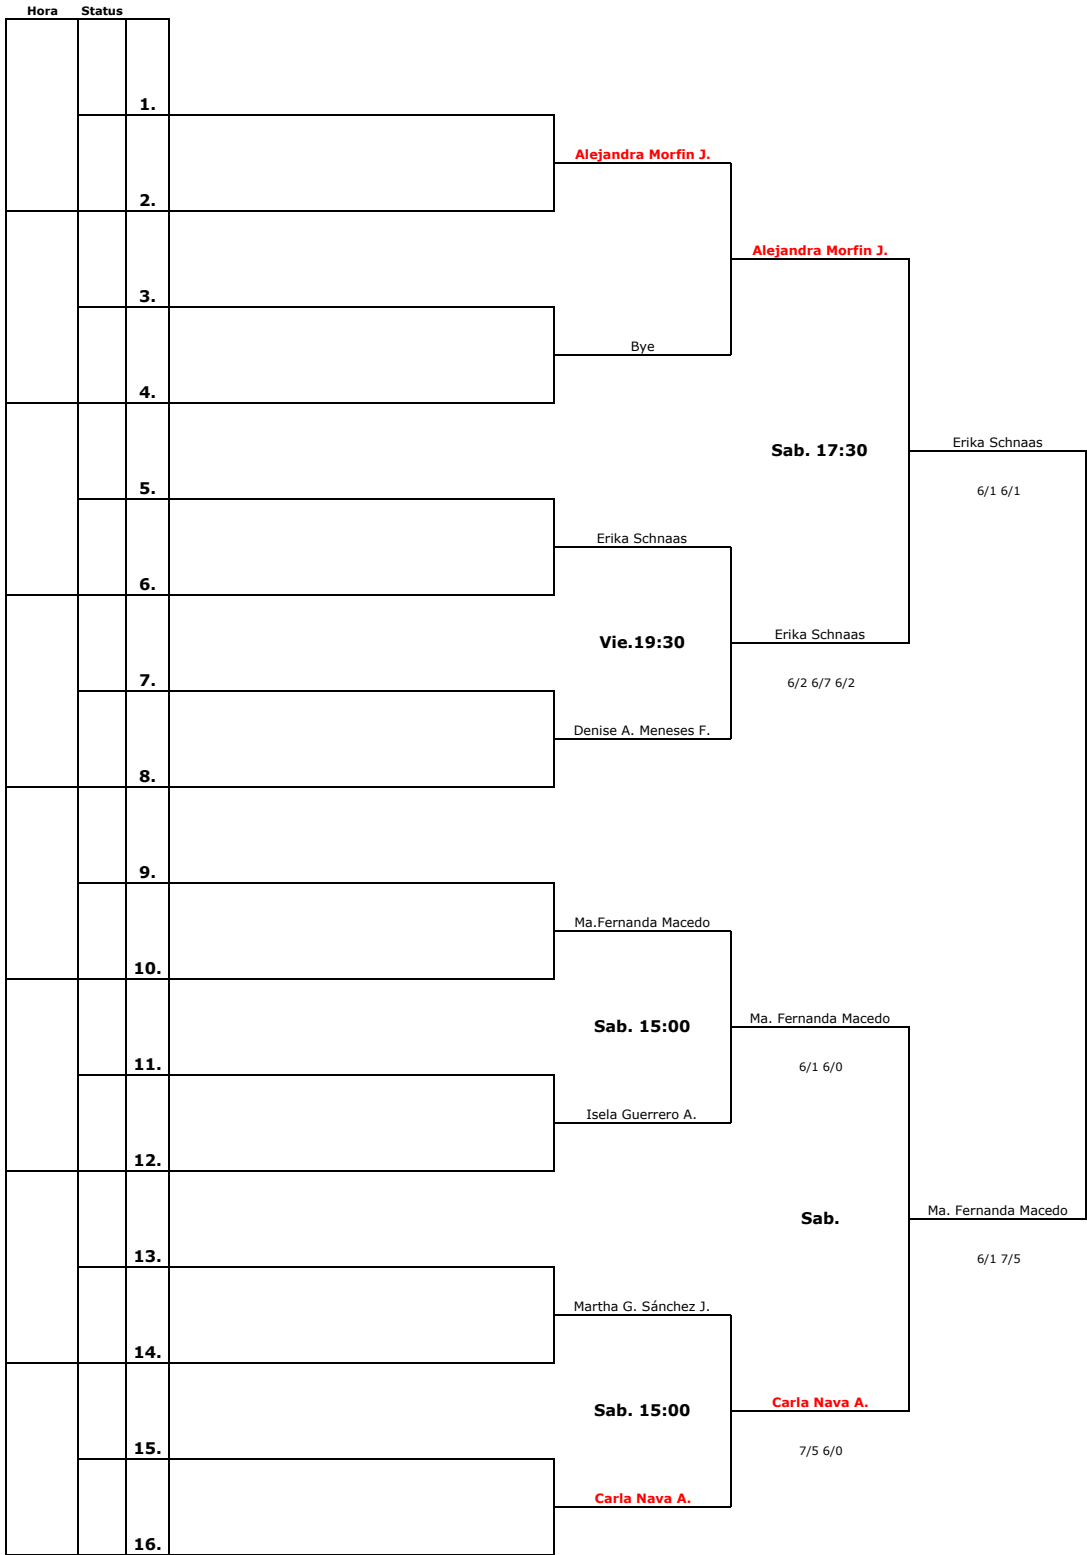

	Siembra
1	Constanza Gorches
2	Alejandra Tamayo
3	Ma. José Ruanova
4	Ana Sofía Issa

Constanza Gorches

6/1 6/1

Regina Estrada D.
7/5 4/6 6/2

39a. Copa Gamma-Newcombe

Evento: **Singles principal**
 Categoría: **16 Femenil**
 Sede: **Club Terranova**
 Fecha: **15-18 mayo**

Sab

Hora	Status								
07:15		1. Kimberly Milla Ceja							
		2. Sandra Cárdenas S.	Kimberly Milla Ceja	6/2 6/0					
07:15		3. Lucía Pichardo S.	Kimberly Milla Ceja	6/0 6/4					
		4. Blanca Silvia Peña G.	Lucía Pichardo S.	6/1 6/2					
07:15		5. Andrea Zaida Ruíz R.	Kimberly Milla Ceja	6/0 6/1					
		6. Sandra Dávila G.	Andrea Zaida Ruíz R.	6/0 6/0					
07:15		7. Andrea Aguirre R.	Andrea Zaida Ruíz R.	6/0 6/0					
		8. Katherine Von Berner S.	Andrea Aguirre R.	Def.					
07:15		9. Cynthia Menchaca	Kimberly Milla Ceja	6/2 6/4					
		10. Mariana Prado B.	Cynthia Menchaca	2/6 7/5 6/3					
07:15		11. Freija Olinka Herrera Ch.	Liliana Toral B.	6/2 6/4					
		12. Liliana Toral B.	Liliana Toral B.	6/2 6/3					
07:15		13. Ada Emma Ramírez A.	Ana Palacios Macedo	6/0 6/1					
		14. Blanca del Carmen González	Blanca del Carmen González	6/4 6/3					
07:15		15. Rocío Margonari C.	Ana Palacios Macedo	6/3 6/2					
		16. Ana Palacios Macedo A.	Ana Palacios Macedo	Def.					

	Siembra
1	Kimberly Milla Ceja
2	Ana Palacios Macedo A.
3	Andrea Zaida Ruíz R.
4	Liliana Toral B.

39a. Copa Gamma-Newcombe

Evento: **Singles principal**
 Categoría: **18 Femenil**
 Sede: **Club Mixcoac**
 Fecha: **15-18 mayo**