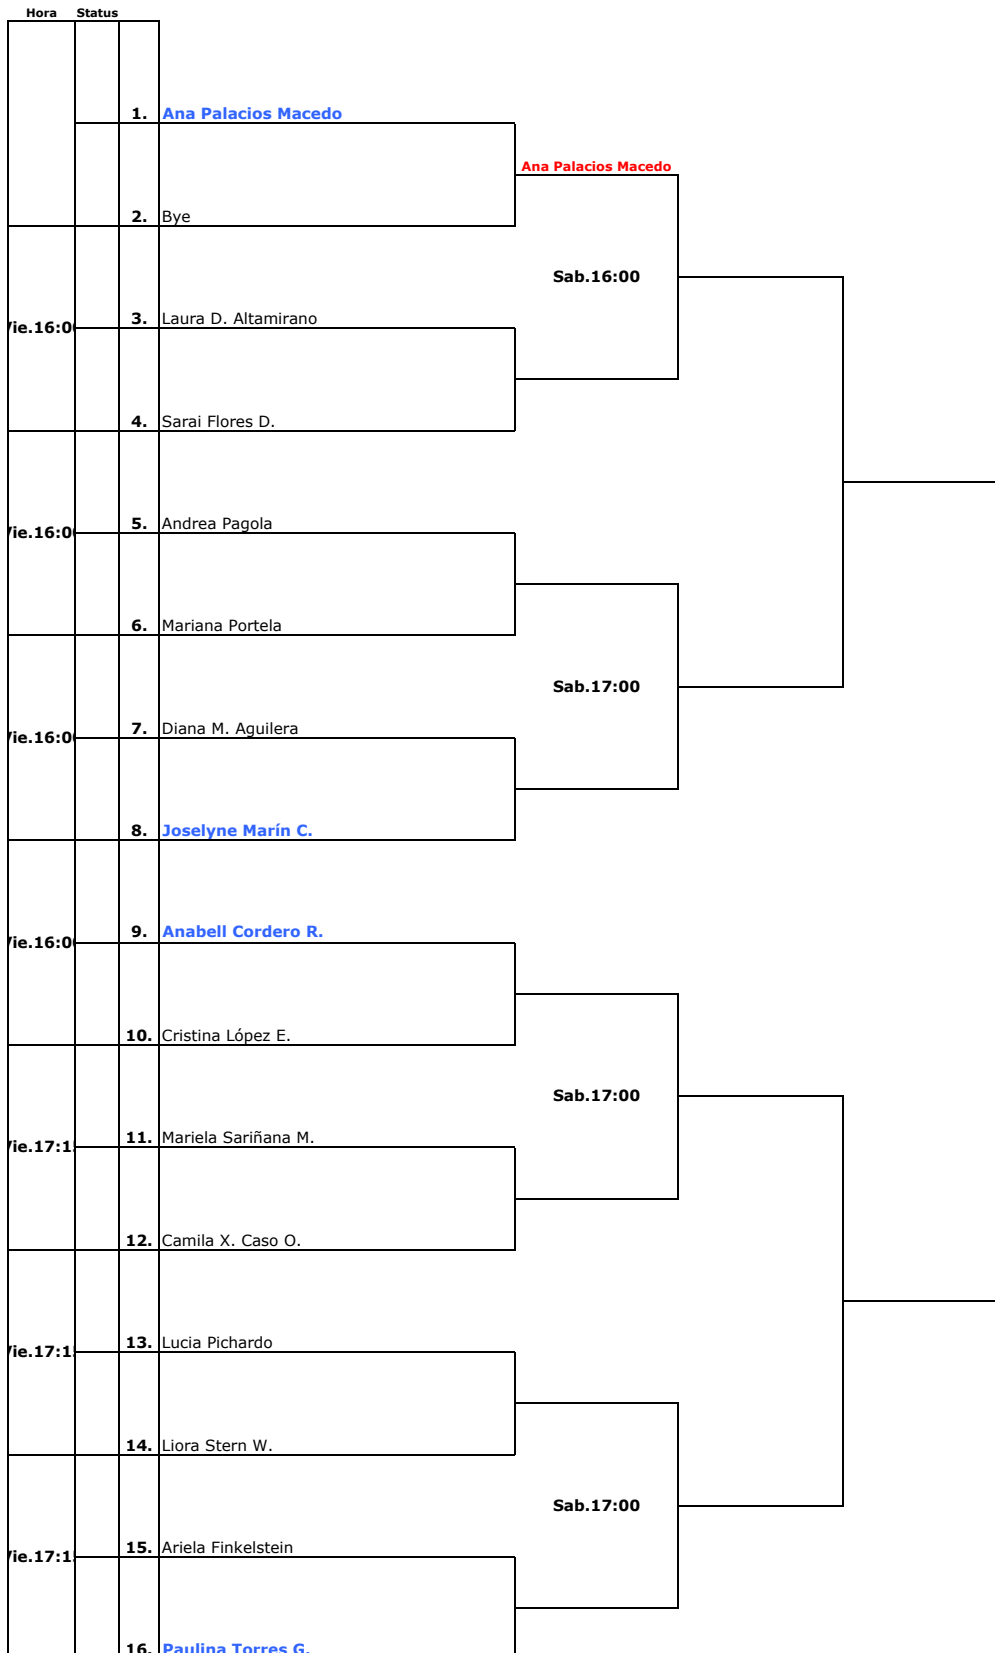

40a. Copa Gamma-Newcombe

Evento: **Singles principal**
 Categoría: **12 Femenil**
 Sede: **Club Casino San Angel**
 Fecha: **15-19 Mayo 2009**

Siembra	
1	Alejandra Tamayo
2	Diana P. Rodriguez
3	Regina Torres
4	

40a. Copa Gamma-Newcombe

Evento: **Singles principal**
 Categoría: **16 Femenil**
 Sede: **Club Mixcoac**
 Fecha: **15-19 Mayo 2009**

Siembra	
1	Ana Palacios Macedo
2	Paulina Torres G.
3	Andrea Pagola D.
4	

40a. Copa Gamma-Newcombe

Evento: **Singles principal**
 Categoría: **21 Femenil**
 Sede: **Club Yaqui**
 Fecha: **15-19 Mayo 2009**